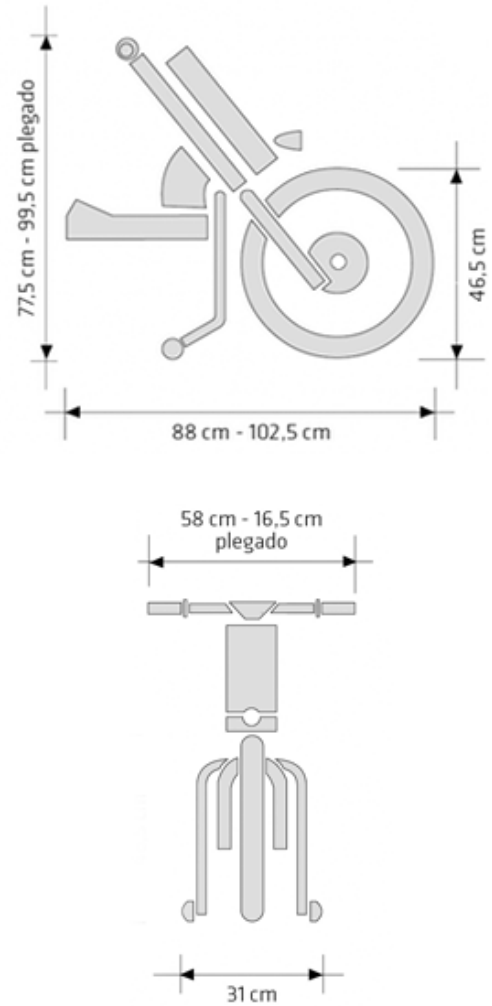

Οθόνη πολλαπλών ενδείξεων.

Όπισθεν ταχύτητα.

LED φωτισμός πίσω.

LED φωτισμός 700 lumens μπροστά.

Τεχνικά χαρακτηριστικά:

Χρώμα	
Μέγιστη ταχύτητα	30 Km/h
Αυτονομία	50 Km*
Κινητήρας	1200W - 300RPM
Επιλογή μπαταρίας	280Wh / 678Wh
Φορτιστής	Ταχυφορτιστής 3A
Σκελετός	Αλουμινίου 7005 T6
Φρένα	Avid BB7 mechanical brakes
Τροχός	18"x2.40"
Ελαστικό	Ultra-grip Maxxis
Ζάντα	Ενισχυμένη Αλουμινίου Μαύρη
Στάνταρτ εξοπλισμός	Εμπρός LED φωτισμός 700 lumens
	Οπίσθιος LED
	Κόρνα
	Οθόνη LCD πολλαπλών λειτουργιών
	Βαρίδια σταθεροποίησης QR
Βάρος (χωρίς μπαταρίες/βαρίδια)	15,9 Kg
* Αυτονομία με μπαταρία 678Wh. Η μέτρηση μπορεί να διαφοροποιηθεί 20% ανάλογα την κατάσταση της μπαταρίας.	