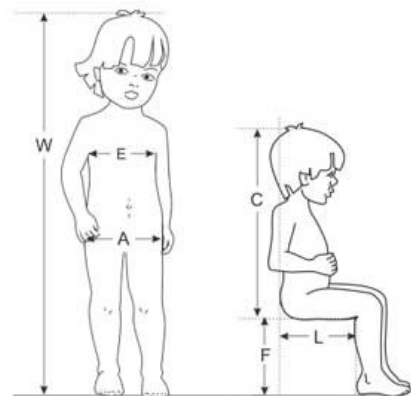

URSUS HOME

Τροχήλατη βάση για το κάθισμα του URSUS (πωλείται χωριστά)

Η βάση URSUS HOME είναι ιδανική για τις καθημερινές ανάγκες των παιδιών, το παιχνίδι, τα μαθήματα, το φαγητό, τις ασκήσεις σε ημι-ύπτια ή καθιστή θέση αλλά και για την ξεκούραση σε ύπτια θέση.

Συνδυάζοντας την βάση URSUS HOME και το κάθισμα αποκτάτε μια ευέλικτη λύση για μέσα στο σπίτι !

	ΜΕΤΡΗΣΗ	ΜΟΝΑΔΑ	ΜΕΓΕΘΟΣ 1	ΜΕΓΕΘΟΣ 2	ΜΕΓΕΘΟΣ 3
W	Ενδεικτικό ύψος παιδιού	[cm]	80 – 100	100 – 130	130 – 150
A	Πλάτος καθίσματος	[cm]	19 – 25	22 – 30	24 – 34
L	Βάθος καθίσματος	[cm]	21 – 26	27 – 35	34 – 42
C	Ύψος πλάτης	[cm]	44 – 55	49 – 59	55 – 67
E	Πλάτος πλάτης	[cm]	23	27	32
F	Μήκος υποποδίου	[cm]	13 – 29	16 – 40	16 – 43
	Μήκος πλάκας υποποδίου	[cm]	20	20	20
	Ύψος μπάρας ώθησης (συνοδού)	[cm]	100	100	100
X	Κλίση πλάτης	[°]	90 – 180	90 – 180	90 – 180
Y	Κλίση γωνίας καθίσματος (όταν κοιτάει μπροστά)	[°]	3 – 20	3 – 25	3 – 30
Y1	Κλίση γωνίας καθίσματος (όταν κοιτάει πίσω)	[°]	3 – 22	3 – 17	3 – 20
Z	Κλίση πλάκας υποποδίου	[°]	90 – 180	90 – 180	90 – 180
	Μέγιστο βάρος παιδιού	[kg]	35	35	50

Διαστάσεις και βάρος

		ΜΕΓΕΘΟΣ 1	ΜΕΓΕΘΟΣ 2	ΜΕΓΕΘΟΣ 3
Πλάτος	[cm]	59	63	67
Πλάτος διπλωμένο	[cm]	59	63	67
Μήκος	[cm]	90	90	90
Μήκος διπλωμένο	[cm]	90	90	90
Ύψος	[cm]	100	100	100
Ύψος διπλωμένο	[cm]	45	48	53
Βάρος	[kg]	19.5	21	22.5