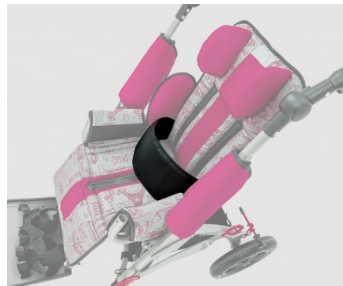

ΙΜΑΝΤΑΣ ΣΤΑΘΕΡΟΠΟΙΗΣΗΣ ΚΟΡΜΟΥ (USS_126)