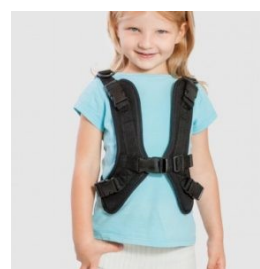

Το καροτσάκι βόλτας URUSUS έχει σχεδιαστεί για την καθημερινή αποκατάσταση παιδιών με κινητικές αναπηρίες. Ο σκελετός και το κάθισμα είναι κατασκευασμένα από αλουμίνιο υψηλής αντοχής και πολλά σημεία του είναι καλυμμένα με μαλακά μαξιλάρια. Είναι εξοπλισμένο με **αναστρέψιμη μονάδα καθίσματος ClickClack ©**, το οποίο σημαίνει ότι μπορείτε εύκολα να προσθαφαιρείτε και να αλλάζετε την φορά που κοιτάει το κάθισμα.

Το πλάτος του καθίσματος, το βάθος του καθίσματος, το ύψος της πλάτης και η κλίση του καθίσματος είναι ρυθμιζόμενα. Επιπλέον μπορεί εύκολα να μετατραπεί σε ξαπλώστρα έτσι ώστε το παιδί να μπορεί να κοιμάται μέσα του. Η μεγάλη γκάμα από αξεσουάρ που διαθέτει θα σας βοηθήσουν να καλύψετε κάθε ανάγκη σας!

Το προϊόν διατίθεται σε 3 διαφορετικά μεγέθη. Κάθε μέγεθος μπορεί να ακολουθήσει το παιδί, ακόμη και για 5 χρόνια.

Χαρακτηριστικά

- Εργονομικό πτυσσόμενο σύστημα (μαζεύει και ανοίγει εύκολα).
- Τροχούς ενισχυμένους με fiber glass.
- Ξεχωριστά φρένα στους πίσω τροχούς.
- Κάθισμα με σύστημα ClickClack©
- Μπάρα ώθησης ρυθμιζόμενη. καθ' ύψος.
- Πλάτη ρυθμιζόμενη καθ' ύψος & κλίση.
- Πλήρης κλίση της πλάτης για χρήση ως κρεβάτι.
- Ζώνη 4 σημείων ρυθμιζόμενη καθ' ύψος.
- Ρυθμιζόμενο προσκέφαλο.
- Ανατομικά στηρίγματα πλαινών.
- Διαχωριστικό σκελών.
- Υποπόδιο με ρυθμιζόμενο μήκος & κλίση.
- Πλάκα υποποδίου με ρυθμιζόμενη κλίση.
- Ιμάντας σταθεροποίησης 5 σημείων των κάτω άκρων (με υποστήριξη φτέρνας).
- Μαλακή ταπετσαρία ATMO™ που «αναπνέει» και στηρίζει την σπονδυλική στήλη.
- Μαλακή μπάρα ασφαλείας.

Νέο, εύχρηστο υποπόδιο.

Ρυθμιζόμενο προσκέφαλο.

Περιστρεφόμενοι εμπρός τροχοί

Διαχωριστικό σκελών.

Ζώνη «H» 4 σημείων.

Ξεχωριστά φρένα στους πίσω τροχούς.

Αναστρέψιμη μονάδα καθίσματος ClickClack ©

Αφαιρέστε το κάθισμα εύκολα ...και διαλέξτε την κατεύθυνση που κοιτά: μπροστά ή πίσω !