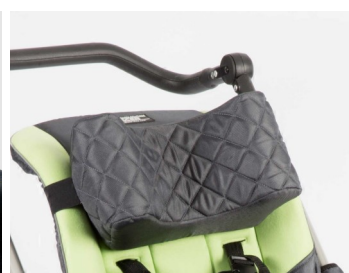

Το νέο RACER EVO ήρθε να κυριαρχήσει την αγορά με μοντέρνο σχεδιασμό που δεν υποδηλώνει ότι έχει δημιουργηθεί για άτομα που χρειάζονται ιδιαίτερη φροντίδα.

Θα μπορέσετε εύκολα να το φέρετε στα «μέτρα» σας καθώς διαθέτει ρυθμιζόμενο ύψος και κλίση πλάτης, ρυθμιζόμενο μήκος υποποδίου, ρυθμιζόμενη κλίση πλάκας υποποδίου και ρυθμιζόμενο ύψος μπάρας ώθησης.

Με πλήθος χρωμάτων για να διαλέξετε και μία πλούσια συλλογή από αξεσουάρ που καλύπτουν όλες τις ανάγκες των παιδιών.

Διατίθεται σε τρία μεγέθη: small, medium και large.

Χαρακτηριστικά

- Μπάρα συνοδού ρυθμιζόμενη καθ' ύψος στα μεγέθη 1 & 2.
- Πλάτη ρυθμιζόμενη καθ' ύψος & κλίση.
- Υποπόδιο με ιμάντες, με ρυθμιζόμενο μήκος & κλίση.
- Πλάκα υποποδίου με ρυθμιζόμενη κλίση.
- Μαλακή ταπετσαρία ATMO™ που «αναπνέει»
- Φουσκωτούς πίσω τροχούς.

Διαχωριστικό σκελών

Αναρτήσεις

Περιστρεφόμενοι συμπαγής εμπρός τροχοί 360 μοιρών.

Αναδιπλούμενη βάση

Ζώνη γιλέκο 4 σημείων

Ρυθμιζόμενη μπάρα συνοδού (μόνο στα μεγέθη 1 & 2)

Ανατομικά στηρίγματα παιδιών

Προσκέφαλο

Χρώματα και τύπος υφάσματος

Από αντιαλλεργικό ύφασμα **ATMO™** που «αναπνέει» και πλένεται εύκολα !

Grass (σάνταρ στο μέγεθος 1)

Sea (σάνταρ στο μέγεθος 2 & 3)

Red (σάνταρ στο μέγεθος 4)

Από αδιάβροχο ύφασμα **HYDRO™** (επιπλέον χρέωση)