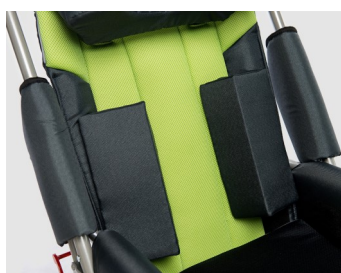

Το νέο RACER EVO ήρθε να κυριαρχήσει την αγορά με μοντέρνο σχεδιασμό που δεν υποδηλώνει ότι έχει δημιουργηθεί για άτομα που χρειάζονται ιδιαίτερη φροντίδα.

Θα μπορέσετε εύκολα να το φέρετε στα «μέτρα» σας καθώς διαθέτει ρυθμιζόμενο ύψος και κλίση πλάτης, ρυθμιζόμενο μήκος υποποδίου, ρυθμιζόμενη κλίση πλάκας υποποδίου και ρυθμιζόμενο ύψος μπάρας ώθησης.

Με πλήθος χρωμάτων για να διαλέξετε και μία πλούσια συλλογή από αξεσουάρ που καλύπτουν όλες τις ανάγκες των παιδιών.

Διατίθεται σε τρία μεγέθη: small, medium και large.

Χαρακτηριστικά

- Μπάρα συνοδού ρυθμιζόμενη καθ' ύψος στα μεγέθη 1 & 2.
- Πλάτη ρυθμιζόμενη καθ' ύψος & κλίση.
- Υποπόδιο με ιμάντες, με ρυθμιζόμενο μήκος & κλίση.
- Πλάκα υποποδίου με ρυθμιζόμενη κλίση.
- Μαλακή ταπετσαρία ATMO™ που «αναπνέει»
- Φουσκωτούς πίσω τροχούς.

Διαχωριστικό σκελών

Αναρτήσεις

Περιστρεφόμενοι συμπαγής εμπρός τροχοί 360 μοιρών.

Αναδιπλούμενη βάση

Ζώνη γιλέκο 4 σημείων

Ρυθμιζόμενη μπάρα συνοδού (μόνο στα μεγέθη 1 & 2)

Ανατομικά στηρίγματα παιδιών

Προσκέφαλο

Χρώματα και τύπος υφάσματος

Από αντιαλλεργικό ύφασμα **ATMO™** που «αναπνέει» και πλένεται εύκολα !

Grass (σάνταρ στο μέγεθος 1)

Sea (σάνταρ στο μέγεθος 2 & 3)

Red (σάνταρ στο μέγεθος 4)

Από αδιάβροχο ύφασμα **HYDRO™** (επιπλέον χρέωση)