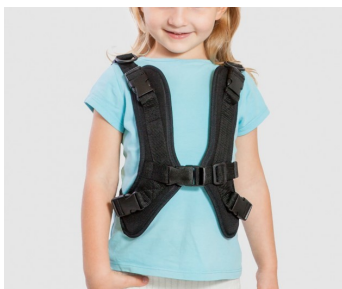

Αξεσουάρ

ΖΩΝΗ "Η" (RCR_114)