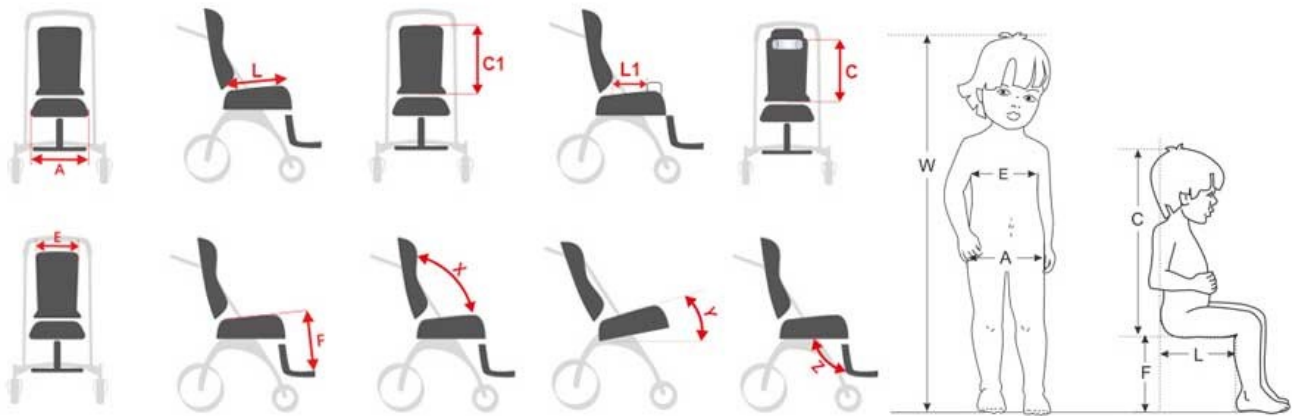

Διαχωριστικό σκελών

Αναρτήσεις

Περιστρεφόμενοι συμπαγής εμπρός τροχοί 360 μοιρών.

Αναδιπλούμενη βάση

Ζώνη γιλέκο 4 σημείων

Ρυθμιζόμενη μπάρα συνοδού (μόνο στα μεγέθη 1 & 2)

Ανατομικά στηρίγματα παιδιών

Προσκέφαλο

AQUA

COFFEE

FLAMING

LIME

AERO

STEEL

Διαθέσιμα Μεγέθη

	ΜΕΤΡΗΣΗ		ΜΕΓΕΘΟΣ 1	ΜΕΓΕΘΟΣ 2	ΜΕΓΕΘΟΣ 3	ΜΕΓΕΘΟΣ 4
W	Ενδεικτικό ύψος παιδιού	[cm]	< 120	< 150	< 180	< 180
A	Πλάτος καθίσματος	[cm]	33	36	39	45
L	Βάθος καθίσματος	[cm]	33	43	47	47
C	Ύψος πλάτης (με προσκέφαλο)	[cm]	50 – 62	60 – 72	66 – 84	66 – 84
E	Πλάτος πλάτης	[cm]	30	32	36	41
F	Μήκος υποποδίου	[cm]	30 – 33	31 – 36	37 – 45	37 – 45
C1	Ύψος πλάτης (χωρίς προσκέφαλο)	[cm]	62	72	84	84
L1	Βάθος καθίσματος έως το διαχωριστικό σκελών	[cm]	15 – 18	23 – 26	28 – 32	28 – 32
	Μήκος πλάκας υποποδίου	[cm]	20	20	22	22
	Ύψος μπάρας ώθησης (συνοδού)	[cm]	106	106	106	106
Y	Κλίση καθίσματος	[°]	10	10	15	15
X	Κλίση πλάτης	[°]	90 – 140	90 – 135	90 – 140	90 – 140
Z	Κλίση πλάκας υποποδίου	[°]	100 – 120	100 – 125	100 – 120	100 – 120
	Μέγιστο βάρος παιδιού	[kg]	35	50	60	90