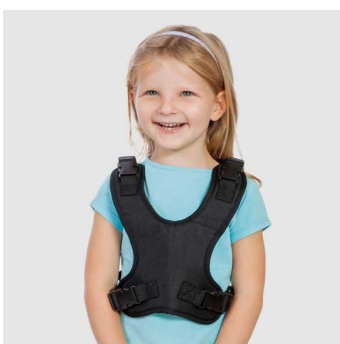

Το νέο RACER EVO ήρθε να κυριαρχήσει την αγορά με μοντέρνο σχεδιασμό που δεν υποδηλώνει ότι έχει δημιουργηθεί για άτομα που χρειάζονται ιδιαίτερη φροντίδα.

Θα μπορέσετε εύκολα να το φέρετε στα «μέτρα» σας καθώς διαθέτει ρυθμιζόμενο ύψος και κλίση πλάτης, ρυθμιζόμενο μήκος υποποδίου, ρυθμιζόμενη κλίση πλάκας υποποδίου και ρυθμιζόμενο ύψος μπάρας ώθησης.

Με πλήθος χρωμάτων για να διαλέξετε και μία πλούσια συλλογή από αξεσουάρ που καλύπτουν όλες τις ανάγκες των παιδιών.

Διατίθεται σε τρία μεγέθη: small, medium και large.

Χαρακτηριστικά

- Μπάρα συνοδού ρυθμιζόμενη καθ' ύψος στα μεγέθη 1 & 2.
- Πλάτη ρυθμιζόμενη καθ' ύψος & κλίση.
- Υποπόδιο με ιμάντες, με ρυθμιζόμενο μήκος & κλίση.
- Πλάκα υποποδίου με ρυθμιζόμενη κλίση.
- Μαλακή ταπετσαρία ATMO™ που «αναπνέει»
- Φουσκωτούς πίσω τροχούς.

Διαχωριστικό σκελών

Αναρτήσεις

Περιστρεφόμενοι συμπαγής εμπρός τροχοί 360 μοιρών.

Αναδιπλούμενη βάση

Ζώνη γιλέκο 4 σημείων

Ρυθμιζόμενη μπάρα συνοδού (μόνο στα μεγέθη 1 & 2)

Ανατομικά στηρίγματα παιδιών

Προσκέφαλο

Χρώματα και τύπος υφάσματος

Από αντιαλλεργικό ύφασμα **ATMO™** που «αναπνέει» και πλένεται εύκολα !

Grass (σάνταρ στο μέγεθος 1)

Sea (σάνταρ στο μέγεθος 2 & 3)

Red (σάνταρ στο μέγεθος 4)

Από αδιάβροχο ύφασμα **HYDRO™** (επιπλέον χρέωση)