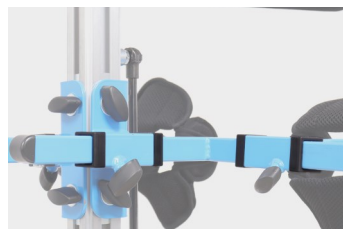

ASTRIDE PRO

Το **ASTRIDE PRO™** είναι η επαναστατική λύση για στατική όρθια στάση με δυνατότητα απαγωγής ποδιών. Με καινοτόμες λύσεις που προσφέρουν εξαιρετική λειτουργικότητα και εργονομία, το προϊόν αυτό έχει σχεδιαστεί για να παρέχει ασφάλεια, άνεση και βέλτιστη υποστήριξη στο χρήστη. Επιτρέπει την εύκολη προσαρμογή χωρίς τη χρήση εργαλείων.

Είναι η ιδανική επιλογή για γονείς και θεραπευτές που αναζητούν αποτελεσματική υποστήριξη και εργονομία. Δείτε τη διαφορά που μπορεί να φέρει στη ζωή σας!

Η ζώνη στήθους διαθέτει ανεξάρτητη, ομαλή και συνεχόμενη ρύθμιση ύψους, πλάτους και βάθους. Διατίθεται ως προαιρετικός εξοπλισμός.

Ελατήριο που διευκολύνει τη ρύθμιση του ύψους του σκελετού, εξαλείφοντας την ανάγκη για χρήση επιπλέον δύναμης.

Η ζώνη λεκάνης έχει ειδικό σχεδιασμό για μεγαλύτερη άνεση και καλύτερη εφαρμογή στο σώμα.