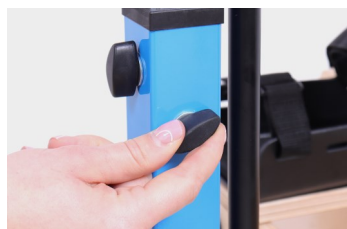

ASTRIDE PRO

Το **ASTRIDE PRO™** είναι η επαναστατική λύση για στατική όρθια στάση με δυνατότητα απαγωγής ποδιών. Με καινοτόμες λύσεις που προσφέρουν εξαιρετική λειτουργικότητα και εργονομία, το προϊόν αυτό έχει σχεδιαστεί για να παρέχει ασφάλεια, άνεση και βέλτιστη υποστήριξη στο χρήστη. Επιτρέπει την εύκολη προσαρμογή χωρίς τη χρήση εργαλείων.

Είναι η ιδανική επιλογή για γονείς και θεραπευτές που αναζητούν αποτελεσματική υποστήριξη και εργονομία. Δείτε τη διαφορά που μπορεί να φέρει στη ζωή σας!

Η ζώνη στήθους διαθέτει ανεξάρτητη, ομαλή και συνεχόμενη ρύθμιση ύψους, πλάτους και βάθους. Διατίθεται ως προαιρετικός εξοπλισμός.

Ελατήριο που διευκολύνει τη ρύθμιση του ύψους του σκελετού, εξαλείφοντας την ανάγκη για χρήση επιπλέον δύναμης.

Η ζώνη λεκάνης έχει ειδικό σχεδιασμό για μεγαλύτερη άνεση και καλύτερη εφαρμογή στο σώμα.

Άμεση προσαρμογή του προϊόντος στον χρήστη χάρη στην ομαλή και συνεχόμενη ρύθμιση.