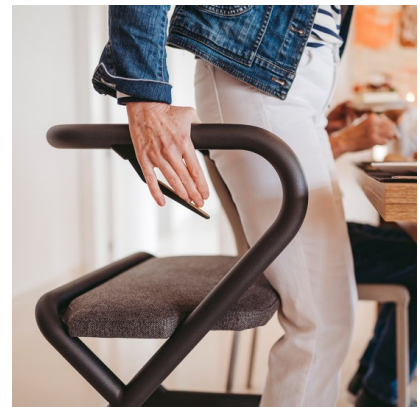

Indoor Rollator

Το νέο Saljol Indoor Rollator μπορεί να μην μπορεί να χρησιμοποιηθεί σαν ... ηλεκτρική σκούπα, αλλά κατά τα άλλα είναι η μεγαλύτερη και ταυτόχρονα ευέλικτη οικιακή βοήθεια που μπορείτε να φανταστείτε! Μπορείτε να βασιστείτε στις ικανότητες αυτού του τετράτροχου υπερήρωα σε οποιαδήποτε καθημερινή κατάσταση.

Περιστρέφεται επί
τό-

Το rollator εσωτερικού χώρου – σας υποστηρίζει στο σπίτι

- Περπατάτε ή στέκεστε ασταμάτητα.
- Η αντιμετώπιση της καθημερινότητας στο σπίτι ενώ στέκεστε σας καταπονεί.
- Το αριστερό και το δεξί σας χέρι δεν μπορούν να χρησιμοποιηθούν εξίσου.
- Χρειάζεστε βοήθεια για τη μεταφορά και την απόθεση καθημερινών αντικειμένων.