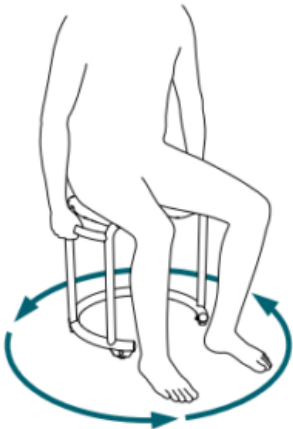

Περιστρέψτε με ασφάλεια 360° επί τόπου σε περίπτωση ανασφάλειας όρθιας στάσης.

Το **κάθισμα μπάνιου** της Saljol έχει τέσσερις τροχούς. Δεν έχουν σχεδιαστεί για να οδηγούν το κάθισμα στον γύρω χώρο. Τοποθετούνται έτσι ώστε το σκαμπό μπάνιου να μπορεί να γυρίζει επί τόπου.

Εάν η κίνησή σας είναι περιορισμένη το ειδικό σκαμπό μπάνιου σας προσφέρει ασφάλεια & αξιοπρεπής προσωπική υγιεινή.

- **Πλήρως αδιάβροχο:** Προσφέρει ένα εντελώς αδιάβροχο κάλυμμα. Το σκαμπό μπάνιου Saljol δεν έχει τρύπες ή ανοίγματα όπου μπορεί να συσσωρευτεί νερό.

- **Κάθισμα που αντανακλά τη θερμότητα για περισσότερη άνεση :** Ένα σημαντικό και πολύ αξιόλογο χαρακτηριστικό είναι το κάθισμα από EPP. Το EPP είναι ένα θερμοπλαστικό υλικό με μια ιδιαίτερη ιδιότητα: αντανακλά τη θερμότητα του σώματος. Ως αποτέλεσμα, η επιφάνεια του καθίσματος είναι πάντα ζεστή – σε αντίθεση με τα απλά πλαστικά καθίσματα. Επιπλέον, το EPP έχει το πλεονέκτημα ότι δεν απορροφά νερό, αποτρέποντας έτσι την ανάπτυξη μούχλας.