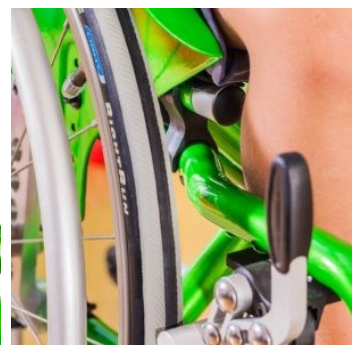

## Το αμαξίδιο που ακολουθεί την ανάπτυξη του παιδιού.

Το FLASH είναι ένα πτυσσόμενο αμαξίδιο φιλικό προς το παιδί. Είναι ιδανικό για ενεργά παιδιά και νέους ακόμη και από την ηλικία του νηπιαγωγείου. Έχει φανταστικό σχεδιασμό σκελετού από αλουμίνιο, ατελείωτες ρυθμίσεις και προσαρμογές σε κάθε του σημείο.

Το FLASH παραγγέλνεται κατόπιν λήψης μέτρων (**custom made**) για την τέλεια οδηγική συμπεριφορά του αμαξιδίου και την εργονομική τοποθέτηση του σώματος – κορμού.

- Αναδιπλούμενος σκελετός τύπου «χιαστή».
- Κατασκευάζεται από ελαφρύ και ανθεκτικό αλουμίνιο.
- Διατίθεται σε δύο μεγέθη σκελετού: MIDI – MAXI.
- Αναδιπλούμενο υποπόδιο με ρύθμιση ύψους και κλίσης.
- Πλαϊνά αλουμινίου.

Ο συγκολλημένος μπροστινός τροχός και οι διαθέσιμες επιλογές κάνουν το αμαξίδιο ευκίνητο και συμβάλλουν στο να μπορεί το παιδί να εξερευνηήσει τον κόσμο.

Το βάθος του καθίσματος μπορεί να αυξηθεί μέσω ρύθμισης κατά 4,5 cm και το πλάτος του καθίσματος μπορεί να αλλάξει χρησιμοποιώντας προσαρμογείς.

Το υποπόδιο ασφαλίζει και είναι σταθερό. Μπορεί να ρυθμιστεί καθ' ύψος έως και 20cm.

Ο σχεδιασμός του σκελετού επιτρέπει στα πόδια να έχουν άνετο χώρο.