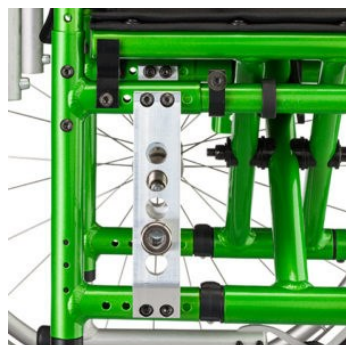

## Το αμαξίδιο που ακολουθεί την ανάπτυξη του παιδιού.

Το FLASH είναι ένα πτυσσόμενο αμαξίδιο φιλικό προς το παιδί. Είναι ιδανικό για ενεργά παιδιά και νέους ακόμη και από την ηλικία του νηπιαγωγείου. Έχει φανταστικό σχεδιασμό σκελετού από αλουμίνιο, ατελείωτες ρυθμίσεις και προσαρμογές σε κάθε του σημείο.

Το FLASH παραγγέλνεται κατόπιν λήψης μέτρων (**custom made**) για την τέλεια οδηγική συμπεριφορά του αμαξιδίου και την εργονομική τοποθέτηση του σώματος – κορμού.

- Αναδιπλούμενος σκελετός τύπου «χιαστή».
- Κατασκευάζεται από ελαφρύ και ανθεκτικό αλουμίνιο.
- Διατίθεται σε δύο μεγέθη σκελετού: MIDI – MAXI.
- Αναδιπλούμενο υποπόδιο με ρύθμιση ύψους και κλίσης.
- Πλαϊνά αλουμινίου.

Ο συγκολλημένος μπροστινός τροχός και οι διαθέσιμες επιλογές κάνουν το αμαξίδιο ευκίνητο και συμβάλλουν στο να μπορεί το παιδί να εξερευνηήσει τον κόσμο.

Το βάθος του καθίσματος μπορεί να αυξηθεί μέσω ρύθμισης κατά 4,5 cm και το πλάτος του καθίσματος μπορεί να αλλάξει χρησιμοποιώντας προσαρμογείς.

Το υποπόδιο ασφαλίζει και είναι σταθερό. Μπορεί να ρυθμιστεί καθ' ύψος έως και 20cm.

Ο σχεδιασμός του σκελετού επιτρέπει στα πόδια να έχουν άνετο χώρο.