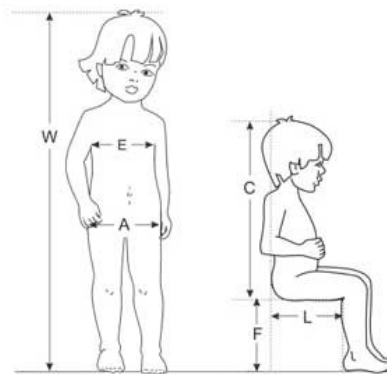

Με το Hippo+ προσφέρετε στο παιδί σας σωστή θέση σώματος και ασφάλεια.

Διατίθεται σε 2 διαστάσεις.

Χαρακτηριστικά

- Πτυσσόμενος σκελετός.
- Περιστρεφόμενοι τροχοί 360° εμπρός.
- Αμορτισέρ στους τροχούς.
- Καλάθι αποθήκευσης.
- Ρυθμιζόμενο υποπόδιο.
- Προσθαιρούμενο διαχωριστικό σκελών.
- Ρυθμιζόμενη πλάτη.
- Ρυθμιζόμενα πλαϊνά. Ζώνες ασφαλείας (σε 5 σημεία).
- Προσκέφαλο και ιμάντα υποστήριξης κεφαλής.
- Ρυθμιζόμενη κουκούλα ανέμου, βροχής και ηλίου.
- Προσθαιρούμενη και αντιστρέψιμη μονάδα καθίσματος.
- Χειρολαβή από γνήσιο δέρμα.
- Προστατευτικό ποδιών.
- Τσαντάκι.
- Τρόμπα αέρος.

Περιστρεφόμενοι τροχοί 360° εμπρός με κλειδώμα κατεύθυνσης.

Περιλαμβάνει σακό παιδιού για τις δύσκολες καιρικές συνθήκες.

Βολικό τσαντάκι για αποθήκευση αντικειμένων.

Διαθέσιμα Μεγέθη

			ΜΕΓΕΘΟΣ 1	ΜΕΓΕΘΟΣ 2
W	Ενδεικτικό ύψος παιδιού	[cm]	70 – 100	90 – 120
A	Πλάτος καθίσματος	[cm]	20*/ 31	34
L	Βάθος καθίσματος	[cm]	28	32
C	Ύψος προσκέφαλου	[cm]	40 – 51/ 44 – 54	55 – 64
E	Πλάτος πλάτης	[cm]	31	34
F	Μήκος κνήμης	[cm]	20, 24/16, 20	22, 26, 30
	Ύψος πλάτης	[cm]	40/ 45	55
L1	βάθος καθίσματος έως το διαχωριστικό σκελών	[cm]	18	22
	Μήκος υποποδίου	[cm]	14	18.5
X	Κλίση πλάτης	[°]	90 – 140	90 – 140
Y	Κλίση καθίσματος	[°]	10	10
Z	Κλίση υποποδίου	[°]	90 – 180	90 – 180
	Μέγιστο βάρος παιδιού	[kg]	20	30

Διαστάσεις και βάρος

		ΜΕΓΕΘΟΣ 1	ΜΕΓΕΘΟΣ 2
Πλάτος	[cm]	66	66
Μήκος	[cm]	109	113
Ύψος	[cm]	105	113
Πλάτος διπλωμένο	[cm]	66	66
Μήκος διπλωμένο	[cm]	115	125
Ύψος διπλωμένο	[cm]	56	56
Βάρος	[kg]	19.5	22

Διαθέσιμα χρώματα