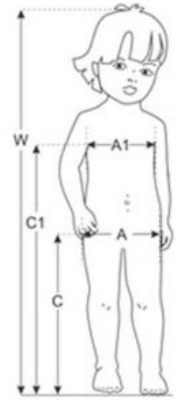

Χρώματα

Grass (στάνταρ)

Sea (επιλογή)

Late (επιλογή)

Red (επιλογή)

Διαθέσιμα μεγέθη

ΣΥΜΒΟΛΟ	ΜΕΤΡΗΣΗ		ΜΕΓΕΘΟΣ 1
W	Ενδεικτικό ύψος χρήστη	[cm]	70 – 100
A	Πλάτος λεκάνης	[cm]	12 – 23
A1	Πλάτος θώρακα	[cm]	12 – 21
C	Μήκος μέχρι την λεκάνη	[cm]	38 – 60
C1	Μήκος μέχρι το θώρακα	[cm]	50 – 72
B	Βάθος στηρίγματος λεκάνης	[cm]	12
B1	Βάθος στηρίγματος θώρακα	[cm]	12
	Μήκος υποποδίου	[cm]	17
E	Γωνία κλίσης	[°]	25 – 85
	Μέγιστο βάρος χρήστη	[kg]	25

Διαστάσεις και βάρος

Πλάτος	[cm]	54
Μήκος	[cm]	100
Ύψος	[cm]	73
Βάρος	[kg]	17

Αξεσουάρ

ΤΡΑΠΕΖΙ ΕΡΓΟΘΕΡΑΠΕΙΑΣ (ΚΤΚ_401)
Για ενεργητική άσκηση που βοηθά τα πάνω άκρα και κυρίως τις παλάμες των χεριών.

ΙΜΑΝΤΑΣ ΣΤΗΡΙΞΗΣ ΚΕΦΑΛΗΣ (ΚΤΚ_102)
Προσαρμόζεται με velcro και βοηθάει για επιπλέον στήριξη του κεφαλιού.