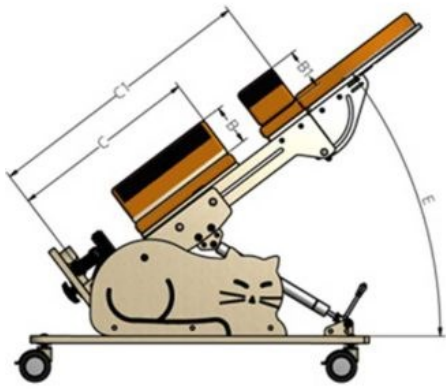

Το CAT I είναι ένας απόλυτα λειτουργικός **εμπρόσθιος και οπίσθιος ορθοστάτης** με τραπέζι. Η κατάλληλη θέση ορθοστάτησης λειτουργεί ιδιαίτερα ευεργετικά στην ανάπτυξη του παιδιού, το βοηθά να αποκτήσει νέες εμπειρίες και να διεγείρει την ψυχοσωματική του ανάπτυξη.

Ενισχυμένο με υδραυλική μπουκάλα μας προσφέρει την άμεση και εύκολη ρύθμιση στις μοίρες ορθοστάτησης και την γωνία κλίσης του. Η γωνία ρυθμίζεται από 25° έως 85° ακόμη και όταν το παιδί είναι πάνω στο CAT I. Τα πολλαπλά σημεία στήριξης και οι ιμάντες ενισχύουν το αίσθημα σιγουριάς και ασφάλειας του παιδιού.

Χρώματα

Grass (στάνταρ)

Sea (επιλογή)

Late (επιλογή)

Red (επιλογή)

Διαθέσιμα μεγέθη

ΣΥΜΒΟΛΟ	ΜΕΤΡΗΣΗ		ΜΕΓΕΘΟΣ 1
W	Ενδεικτικό ύψος χρήστη	[cm]	70 – 100
A	Πλάτος λεκάνης	[cm]	12 – 23
A1	Πλάτος θώρακα	[cm]	12 – 21
C	Μήκος μέχρι την λεκάνη	[cm]	38 – 60
C1	Μήκος μέχρι το θώρακα	[cm]	50 – 72
B	Βάθος στηρίγματος λεκάνης	[cm]	12
B1	Βάθος στηρίγματος θώρακα	[cm]	12
	Μήκος υποποδίου	[cm]	17
E	Γωνία κλίσης	[°]	25 – 85
	Μέγιστο βάρος χρήστη	[kg]	25

Διαστάσεις και βάρος

Πλάτος	[cm]	54
Μήκος	[cm]	100
Ύψος	[cm]	73
Βάρος	[kg]	17

Αξεσουάρ

ΤΡΑΠΕΖΙ ΕΡΓΟΘΕΡΑΠΕΙΑΣ (ΚΤΚ_401)
Για ενεργητική άσκηση που βοηθά τα πάνω άκρα και κυρίως τις παλάμες των χεριών.

ΙΜΑΝΤΑΣ ΣΤΗΡΙΞΗΣ ΚΕΦΑΛΗΣ (ΚΤΚ_102)
Προσαρμόζεται με velcro και βοηθάει για επιπλέον στήριξη του κεφαλιού.