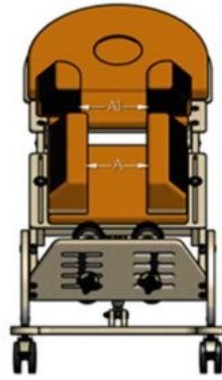

Ενισχυμένο με υδραυλική μπουκάλα μας προσφέρει την άμεση και εύκολη ρύθμιση στις μοίρες ορθοστάτησης και την γωνία κλίσης του. Η γωνία ρυθμίζεται από 25° έως 85° ακόμη και όταν το παιδί είναι πάνω στο CAT I. Τα πολλαπλά σημεία στήριξης και οι ιμάντες ενισχύουν το αίσθημα σιγουριάς και ασφάλειας του παιδιού.

Υδραυλική μπουκάλα για εύκολη ρύθμιση της κλίσης.

Στηρίγματα και ιμάντες δίνουν στο παιδί ένα αίσθημα σιγουριάς και ασφάλειας.

Δίσκος με μπόλ για μικρο-αντικείμενα και παιχνίδια.

Χαρακτηριστικά

- Τροχήλατη βάση με φρένα
- Υποπόδιο και ιμάντες ποδιών
- Διαχωριστικό σκελών
- Στήριγμα γονάτων
- Στήριγματα λεκάνης
- Ζώνη λεκάνης
- Στήριγματα στήθους
- Ζώνη στήθους
- Ρυθμιζόμενο
- Τραπέζι
- Υδραυλική μπουκάλα

Χρώματα

Grass (στάνταρ)

Sea (επιλογή)

Late (επιλογή)

Red (επιλογή)

Διαθέσιμα μεγέθη

ΣΥΜΒΟΛΟ	ΜΕΤΡΗΣΗ		ΜΕΓΕΘΟΣ 1
W	Ενδεικτικό ύψος χρήστη	[cm]	70 – 100
A	Πλάτος λεκάνης	[cm]	12 – 23
A1	Πλάτος θώρακα	[cm]	12 – 21
C	Μήκος μέχρι την λεκάνη	[cm]	38 – 60
C1	Μήκος μέχρι το θώρακα	[cm]	50 – 72
B	Βάθος στηρίγματος λεκάνης	[cm]	12
B1	Βάθος στηρίγματος θώρακα	[cm]	12
	Μήκος υποποδίου	[cm]	17
E	Γωνία κλίσης	[°]	25 – 85
	Μέγιστο βάρος χρήστη	[kg]	25

Διαστάσεις και βάρος

Πλάτος	[cm]	54
Μήκος	[cm]	100
Ύψος	[cm]	73
Βάρος	[kg]	17

Αξεσουάρ

ΤΡΑΠΕΖΙ ΕΡΓΟΘΕΡΑΠΕΙΑΣ (ΚΤΚ_401)
Για ενεργητική άσκηση που βοηθά τα πάνω άκρα και κυρίως τις παλάμες των χεριών.

ΙΜΑΝΤΑΣ ΣΤΗΡΙΞΗΣ ΚΕΦΑΛΗΣ (ΚΤΚ_102)
Προσαρμόζεται με velcro και βοηθάει για επιπλέον στήριξη του κεφαλιού.