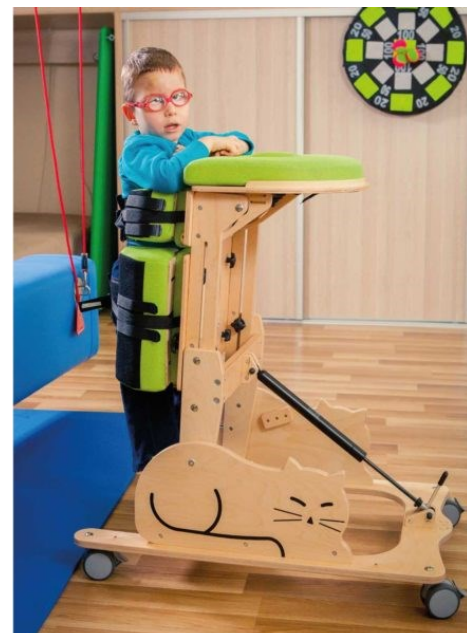

Το CAT I είναι ένας απόλυτα λειτουργικός **εμπρόσθιος και οπίσθιος ορθοστάτης** με τραπέζι. Η κατάλληλη θέση ορθοστάτησης λειτουργεί ιδιαίτερα ευεργετικά στην ανάπτυξη του παιδιού, το βοηθά να αποκτήσει νέες εμπειρίες και να διεγείρει την ψυχοσωματική του ανάπτυξη.

Ενισχυμένο με υδραυλική μπουκάλα μας προσφέρει την άμεση και εύκολη ρύθμιση στις μοίρες ορθοστάτησης και την γωνία κλίσης του. Η γωνία ρυθμίζεται από 25° έως 85° ακόμη και όταν το παιδί είναι πάνω στο CAT I. Τα πολλαπλά σημεία στήριξης και οι ιμάντες ενισχύουν το αίσθημα σιγουριάς και ασφάλειας του παιδιού.

Επιπλέον, μπορούμε εύκολα να αλλάξουμε τη θέση του παιδιού από ξαπλωτή σε όρθια. Τα πλαϊνά στηρίγματα και οι ζώνες προστατεύουν το παιδί. Στην όρθια θέση μπορεί να χρησιμοποιηθεί για γεύματα, διασκέδαση και μάθηση. Προσφέρει την απόλυτα σωστή θέση στο παιδί, συμβάλλοντας καθοριστικά στην σωστή του σωματική ανάπτυξη και αποτελεί την καταλληλότερη επιλογή για τους γονείς. Το Cat 1 είναι εξ' ολοκλήρου κατασκευασμένο από οικολογικά υλικά και ζωγραφισμένο στο χέρι.

Χρώματα

Grass (στάνταρ)

Sea (επιλογή)

Late (επιλογή)

Red (επιλογή)

Διαθέσιμα μεγέθη

ΣΥΜΒΟΛΟ	ΜΕΤΡΗΣΗ		ΜΕΓΕΘΟΣ 1
W	Ενδεικτικό ύψος χρήστη	[cm]	70 – 100
A	Πλάτος λεκάνης	[cm]	12 – 23
A1	Πλάτος θώρακα	[cm]	12 – 21
C	Μήκος μέχρι την λεκάνη	[cm]	38 – 60
C1	Μήκος μέχρι το θώρακα	[cm]	50 – 72
B	Βάθος στηρίγματος λεκάνης	[cm]	12
B1	Βάθος στηρίγματος θώρακα	[cm]	12
	Μήκος υποποδίου	[cm]	17
E	Γωνία κλίσης	[°]	25 – 85
	Μέγιστο βάρος χρήστη	[kg]	25