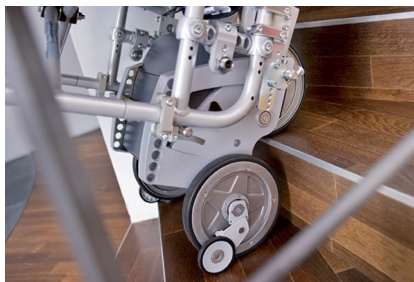

Ανεβάστε την Κινητικότητα σας!

Με το scalamobil, οι χρήστες αναπηρικών αμαξιδίων μπορούν να ανεβαίνουν ξανά τις σκάλες με ευελιξία και να παραμένουν αναπαυτικά καθισμένοι στο αναπηρικό τους αμαξίδιο.

Το scalamobil είναι συμβατό με τα περισσότερα μοντέλα αναπηρικών αμαξιδίων που διατίθενται στο εμπόριο και μπορεί να τοποθετηθεί γρήγορα και χωρίς εργαλεία.

Οι αισθητήρες που είναι ενσωματωμένοι στο scalamobil διευκολύνουν τον έλεγχο για τον χειριστή και εγγυώνται το υψηλότερο επίπεδο ασφάλειας εκτός από την ομαλή

Δεδομένου ότι δεν χρειάζεται να εγκατασταθεί τίποτα και οι συσκευές μπορούν να αποσυναρμολογηθούν, μπορούν να χρησιμοποιηθούν σχεδόν σε όλες τις σκάλες. Ακόμα και στενές σκάλες και σκάλες με αέρα μπορεί να ανέβει. Η χρήση ενός αναρριχητή σκάλας χρειάζεται ένα εκπαιδευμένο άτομο να σταθεί πίσω από τη συσκευή και να την καθοδηγήσει.

Αστραπιαία, το Scalamobil μπορεί να αποσυναρμολογηθεί σε συμπαγή μεμονωμένα μέρη και να χωρέσει ακόμη και σε ένα μικρό πορτμπαγκάζ.

Τεχνικά χαρακτηριστικά:

Μέγιστο βάρος χρήστη	140kg
Ταχύτητα ανάβασης	Ρυθμιζόμενη
Σκαλιά ανά λεπτό	6 έως 18
Αυτονομία	300 Βήματα
Μέγιστο ύψος σκαλοπατιού	210 mm
Πλάτος	43 –52 cm
Ύψος	120—160 cm
Συνολικό βάρος	25.5 kg

Εξάρτημα SCALAPORT X7:

Το scalaport X7 συνδυάζεται με το scalamobil και επιτρέπει την αναρρίχηση σκαλοπατιών σε όλους τους τύπους χειροκίνητου αμαξιδίου χωρίς την ανάγκη τοποθέτησης ειδικής βάσης. Ακόμα και οι μεγάλοι τροχοί του αμαξιδίου δεν χρειάζεται να αφαιρεθούν για την ανάβαση σκαλοπατιών.