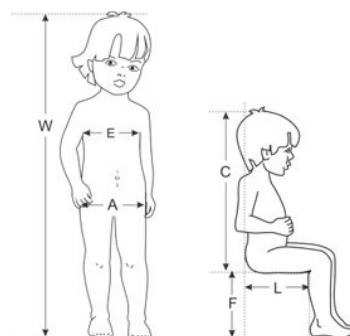

Το MAMALU μεγαλώνει μαζί με το παιδί σας λόγω του μεγάλου εύρους ρυθμίσεων που διαθέτει. Το προσκέφαλο και οι ζώνες ασφαλείας 5 σημείων μπορούν να τοποθετηθούν σε διαφορετικά ύψη, το κάθισμα έχει ρυθμιζόμενο βάθος και υπάρχουν τρία επίπεδα ρύθμισης ύψους του υποπόδιου. Τα ανεξάρτητα αμορτισέρ και οι περιστρεφόμενοι τροχοί κάνουν το MAMALU εξαιρετικά ευέλικτο ώστε να ευχαριστηθείτε τις βόλτες σας με άνεση και ασφάλεια.

Ακολουθεί την ανάπτυξη του παιδιού.

**ΜΕΓΑΛΗ ΠΟΙΚΙΛΙΑ
ΑΠΟ ΑΞΕΣΟΥΑΡ**
Επισκεφτείτε το
wheel.gr

Τεχνικά χαρακτηριστικά

			SIZE 1
W	Ενδεικτικό ύψος χρήστη	[cm]	90-130
A	Πλάτος καθίσματος *	[cm]	32-38
L	Βάθος καθίσματος	[cm]	22, 28
C1	Υψος πλάτης	[cm]	60
C	Υψος προσκέφαλου	[cm]	40-55
E	Πλάτος πλάτης*	[cm]	32-38
F	Μήκος κνήμης	[cm]	18, 24, 35
	Υψος χειρολαβών συνοδού	[cm]	114
X	Κλίση πλάτης ως προς το κάθισμα	[°]	95
Y	Κλίση καθίσματος	[°]	25
	Μέγιστο βάρος χρήστη	[kg]	35

*Τα παιϊνά μαξιλάρια σθένωσης στενεύουν το πλάτος στα 32 εκατοστά

			SIZE 1
Πλάτος	[cm]		55
Πλάτος διπλωμένο	[cm]		28
Μήκος	[cm]		102
Μήκος διπλωμένο	[cm]		130
Υψος	[cm]		118
Υψος διπλωμένο	[cm]		33
Βάρος αμαξιδίου	[kg]		10,8